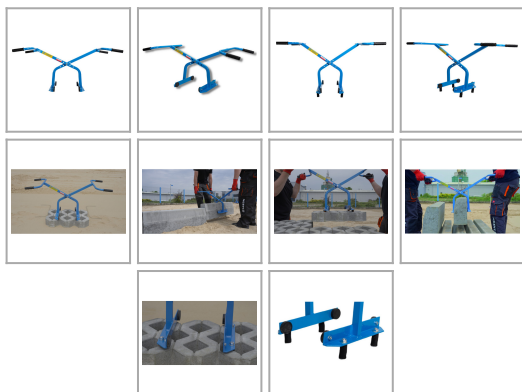

## Chwytek brukarski poprzeczny uniwersalny Jazon CHP1U

Wersja: Chwytek CHP1U,

link do produktu:

[https://b2b.axam.net.pl/chwytaki-brukarskie/491-3362-chwytek-brukarski-poprzeczny-jazon.html#/wersja-chwytek\\_chp1u](https://b2b.axam.net.pl/chwytaki-brukarskie/491-3362-chwytek-brukarski-poprzeczny-jazon.html#/wersja-chwytek_chp1u)

### Informacje

Chwytek brukarski poprzeczny do krawężników firmy JAZON - Regulacja chwytu: 6cm, 15cm, 20cm, 25cm. Max 100kg

### Opis produktu

Kleszcze brukarskie poprzeczne firmy JAZON stosowane są do przenoszenia krawężników łukowych i prostych oraz przy doposażeniu w wąsy do płyt ażurowych.

**Obsługa:** 2 x brukarz

**Materiał:** Krawężniki proste, krawężniki łukowe, płyty betonowe, płyty ażurowe, bloczki betonowe, jombys

#### Cechy szczególne:

- Skokowa regulacja szerokości chwytu od 6 do 25 cm, umożliwia precyzyjne dopasowanie do rozmiaru i kształtu przenoszonych elementów.
- Wyposażony w specjalne gumowe poduszki zapewnia bezpieczne przenoszenie i układanie krawężników oraz minimalizuje ryzyko uszkodzeń elementów podczas transportu
- Możliwość montażu wąsów chwytowych CPA do przenoszenia płyt ażurowych
- Umożliwia bezpoinowe układanie krawężników łukowych i prostych oraz płyt ażurowych/jombów
- Łatwy w użyciu i niezawodny, co przyspiesza pracę i redukuje wysiłek potrzebny do przenoszenia i układania krawężników i płyt ażurowych.
- Wykonany z wytrzymałych materiałów, które zapewniają długotrwałą wydajność