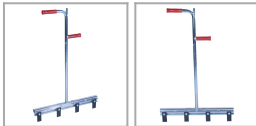

## Poczwórny wyważak do kostki MRE Probst

link do produktu:

<https://b2b.axam.net.pl/narzedzia-brukarskie-probst/2401-poczworny-wywazak-do-kostki-mre-probst.html>

Producent: PROBST

Nr referencyjny: 5180.0045

### Informacje

Poczwórny wyważak brukarski Probst do kostki brukowej.

### Opis produktu

Poczwórny wyważak do kostki brukowej znacząco przyspiesza pracę na większych powierzchniach. „Turbo przyspieszenie” w wyrównywaniu kostki:

- Możliwość jednoczesnego przesuwania 4 lub 5 rzędów kostki brukowej
- Wyposażony w cztery wymienne, solidne, ostro zakończone ostrza rozpierające z hartowanej stali sprężynowej
- Pozostałe elementy jak w formie RE

### Specyfikacja techniczna:

- Maks. szerokość robocza: **650 mm**
- Waga: **6 kg**