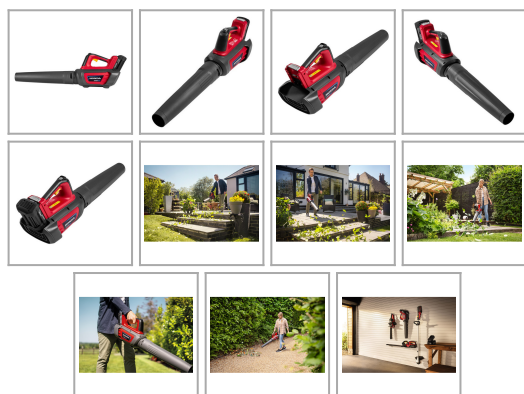

Informacje

Lekka i idealnie wyważona akumulatorowa dmuchała Honda HHB 36 AXB jest urządzeniem do całorocznego porządkowania terenu na posesji, w ogrodzie, wokół domu.

Opis produktu

Podana cena **zawiera** koszt wykonania **przeglądu przedsprzedażnego (zerowego)**, który jest jednym z warunków otrzymania gwarancji na urządzenie lub maszynę.

Wykonanie przeglądu zerowego jest obowiązkiem Sprzedającego, ale istnieje możliwość wykonania odpłatnie przeglądu zerowego u [innego Autoryzowanego Diler lub Serwisu Aries Power](#).

Z akumulatorową dmuchawą **Honda HHB 36 BXB** prace porządkowe w ogrodzie stają się wygodne i bezproblemowe. To lekkie, a jednocześnie niezwykle wydajne urządzenie charakteryzuje się silnym przepływem powietrza i płynną regulacją jego prędkości, co pozwala precyzyjnie dopasować moc do aktualnych potrzeb.

Nowoczesna technologia i bezszczotkowy silnik zapewniają wysoką efektywność działania oraz dłuższy czas pracy na jednym ładowaniu. Dzięki osiowemu wentylatorowi i specjalnie zaprojektowanej, okrągłej dyszy, dmuchała generuje silny strumień powietrza, który szybko i skutecznie usuwa liście, ściętą trawę, śmieci i inne ogrodowe zanieczyszczenia.

Niezależnie od tego, czy sprzątasz ogród, czyścisz rynny, porządkujesz podjazd lub odkurzasz auto – brak kabli daje Ci pełną swobodę ruchu. Zakres prędkości od 100 do 200 km/h pozwala dokładnie dostosować siłę nadmuchu do konkretnego zadania.