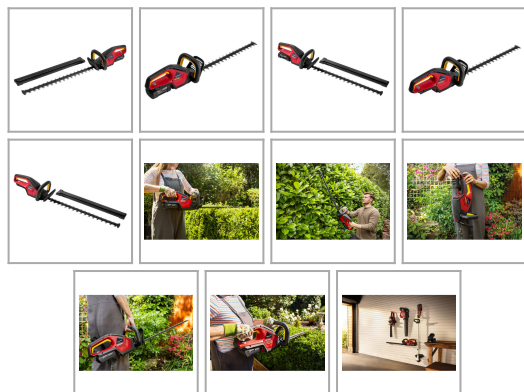

Nożyce akumulatorowe Honda HHH 36 AXB + przegląd

link do produktu:

<https://b2b.axam.net.pl/urządzenia-akumulatorowe/2215-nozyce-akumulatorowe-honda-hhh-36-axb.html>

Producent: HONDA

Nr referencyjny: HHH36BxB

Informacje

Akumulatorowe nożyce do żywopłotu z dwustronnymi nożami ze szwajcarskiej stali są lekkie, ciche, niezawodne przez długie lata eksploatacji.

Opis produktu

Podana cena **zawiera** koszt wykonania **przeglądu przedprzedażnego (zerowego)**, który jest jednym z warunków otrzymania gwarancji na urządzenie lub maszynę.

Wykonanie przeglądu zerowego jest obowiązkiem Sprzedającego, ale istnieje możliwość wykonania odpłatnie przeglądu zerowego u [innego Autoryzowanego Diler lub Serwisu Aries Power](#).

Akumulatorowe nożyce do żywopłotu **Honda HHH 36 BxB** to narzędzie, które daje Ci więcej możliwości podczas pielęgnacji ogrodu. Bez trudu przytniesz nimi żywopłoty, krzewy czy nadasz kształt młodym drzewkom. Dzięki długości cięcia 650 mm nożyce doskonale sprawdzają się przy większych powierzchniach zieleni.

Nowoczesna konstrukcja z dużym, ergonomicznym uchwytem umożliwia wygodne cięcie pod różnymi kątami i w wielu pozycjach. Doskonale wyważona konstrukcja oraz niewielka waga (3,5 kg bez akumulatora) sprawiają, że praca jest komfortowa i nie wymaga dużego wysiłku.