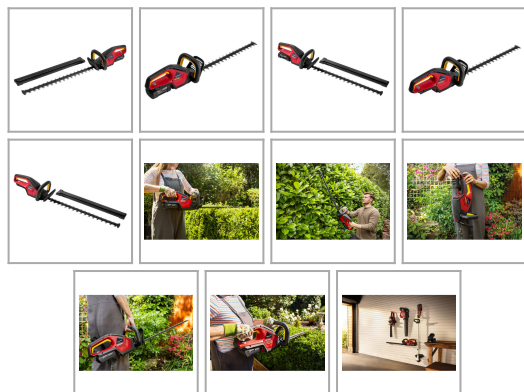

## Nożyce akumulatorowe Honda HHH 36 AXB + przegląd

link do produktu:

<https://b2b.axam.net.pl/urządzenia-akumulatorowe/2215-nozyce-akumulatorowe-honda-hhh-36-axb.html>

Producent: HONDA

Nr referencyjny: HHH36BxB

### Informacje

Akumulatorowe nożyce do żywopłotu z dwustronnymi nożami ze szwajcarskiej stali są lekkie, ciche, niezawodne przez długie lata eksploatacji.

Akumulatorowe nożyce do żywopłotu **Honda HHH 36 BxB** to narzędzie, które daje Ci więcej możliwości podczas pielęgnacji ogrodu. Bez trudu przytniesz nimi żywopłoty, krzewy czy nadasz kształt młodym drzewkom. Dzięki długości cięcia 650 mm nożyce doskonale sprawdzają się przy większych powierzchniach zieleni.

Nowoczesna konstrukcja z dużym, ergonomicznym uchwytem umożliwia wygodne cięcie pod różnymi kątami i w wielu pozycjach. Doskonale wyważona konstrukcja oraz niewielka waga (3,5 kg bez akumulatora) sprawiają, że praca jest komfortowa i nie wymaga dużego wysiłku.