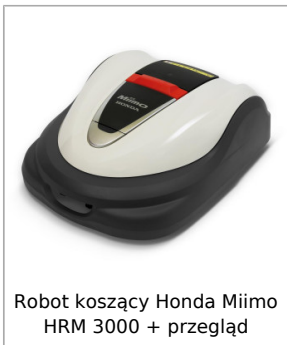

Powiązane produkty

Robot koszący Honda Miimo
HRM 3000 + przegład