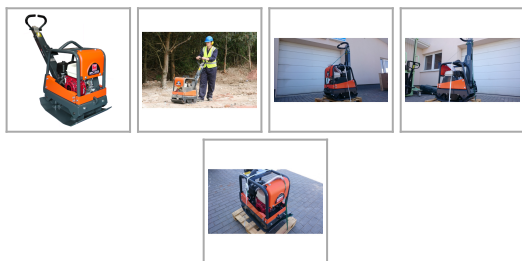

### Informacje

Zagęszczarka gruntu Belle RPC 30/50 - 161kg, Honda GX160, szer. płyty: 500mm.

### Opis produktu

Zagęszczarka płytowa **Belle RPC 30/50** z przesuwem do przodu i do tyłu o sile odśrodkowej 30 kN. Szybkość i głębokość zagęszczania w zagęszczarce **RPC 30/50** regulowana jest hydraulicznie sterowanym mimośrodem. Pozwala to na płynny ruch płyty i łatwość sterowania. Płyta ogólnego przeznaczenia do zastosowania w pobliżu stert oraz łoż betonowych. Zagęszczarka **Belle RPC 30/50** idealna do zagęszczania pod powierzchnie, fundamenty, napraw dróg oraz rowów z przewodami.

#### Specyfikacja techniczna zagęszczarki Belle RPC 30/50:

- Waga: **161 kg**
- Silnik: **Honda GX 160**
- Paliwo: Benzyna bezołowiowa 95 lub 98 okt.
- Moc silnika: **5,5 KM**
- Szerokość płyty: **500 mm**
- Siła wymuszająca: **30 kN**
- Częstotliwość wibracji: **95 hz**
- Rewers hydrauliczny
- Duży, centralnie umieszczony punkt zaczepienia do unoszenia
- Kompaktowa konstrukcja, wysoka ergonomia i niski poziom wibracji przenoszonych przez uchwyt na ręce operatora - mało męcząca
- Antywibracyjna rączka
- Budowa zagęszczarki zabezpieczająca silnik