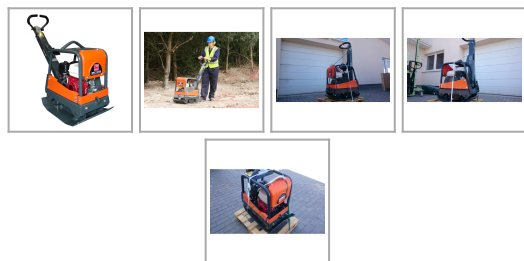

### Informacje

Zagęszczarka gruntu Belle RPC 30/50 - 161kg, Honda GX160, szer. płyty: 500mm.

### Opis produktu

Zagęszczarka płytowa **Belle RPC 30/50** z przesuwem do przodu i do tyłu o sile odśrodkowej 30 kN. Szybkość i głębokość zagęszczania w zagęszczarce **RPC 30/50** regulowana jest hydraulicznie sterowanym mimośrodem. Pozwala to na płynny ruch płyty i łatwość sterowania. Płyta ogólnego przeznaczenia do zastosowania w pobliżu stert oraz łoż betonowych. Zagęszczarka **Belle RPC 30/50** idealna do zagęszczania pod powierzchnie, fundamenty, napraw dróg oraz rowów z przewodami.

#### Specyfikacja techniczna zagęszczarki Belle RPC 30/50:

- Waga: **161 kg**
- Silnik: **Honda GX 160**
- Paliwo: Benzyna bezołowiowa 95 lub 98 okt.
- Moc silnika: **5,5 KM**
- Szerokość płyty: **500 mm**
- Siła wymuszająca: **30 kN**
- Częstotliwość wibracji: **95 hz**
- Rewers hydrauliczny
- Duży, centralnie umieszczony punkt zaczepienia do unoszenia
- Kompaktowa konstrukcja, wysoka ergonomia i niski poziom wibracji przenoszonych przez uchwyt na ręce operatora - mało męcząca
- Antywibracyjna rączka
- Budowa zagęszczarki zabezpieczająca silnik