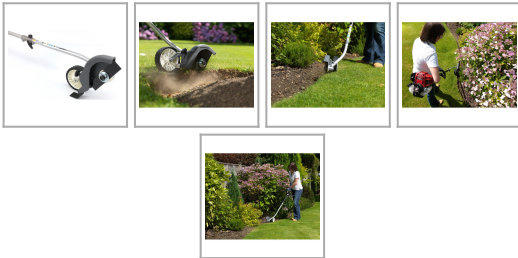

## Krawędziarka SSET E

link do produktu: <https://b2b.axam.net.pl/kosy-versatool/1825-krawedziarka-sset-e.html>

Producent: HONDA

Nr referencyjny: SSET E

### Informacje

Krawędziarka Honda Versatool™ jest idealnym narzędziem do bardzo dokładnego przycinania darni na krawędziach trawnika.

### Opis produktu

Krawędziarka Honda Versatool™ to doskonałe rozwiązanie do precyzyjnego przycinania darni wzdłuż krawędzi trawnika. Pozwala w prosty sposób oddzielić trawnik od rabat kwiatowych czy warzywnika, nadając ogrodowi uporządkowany wygląd.

Urządzenie jest lekkie, znakomicie wyważone i wyjątkowo proste w obsłudze. Solidna, metalowa listwa prowadząca zapewnia stabilne manewrowanie narzędziem i umożliwia precyzyjne cięcie zgodnie z wyznaczoną linią, co pozwala łatwo uzyskać i utrzymać pożądany kształt trawnika.