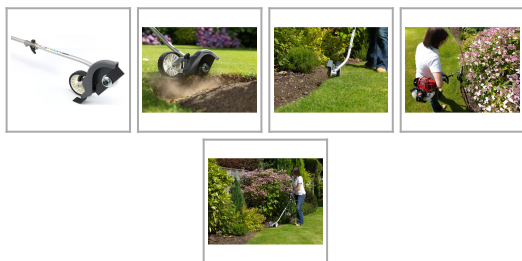

Krawędziarka SSET E

link do produktu: <https://b2b.axam.net.pl/kosy-versatool/1825-krawedziarka-sset-e.html>

Producent: HONDA

Nr referencyjny: SSET E

Informacje

Krawędziarka Honda Versatool™ jest idealnym narzędziem do bardzo dokładnego przycinania darni na krawędziach trawnika.

Opis produktu

Krawędziarka Honda Versatool™ to doskonałe rozwiązanie do precyzyjnego przycinania darni wzdłuż krawędzi trawnika. Pozwala w prosty sposób oddzielić trawnik od rabat kwiatowych czy warzywnika, nadając ogrodowi uporządkowany wygląd.

Urządzenie jest lekkie, znakomicie wyważone i wyjątkowo proste w obsłudze. Solidna, metalowa listwa prowadząca zapewnia stabilne manewrowanie narzędziem i umożliwia precyzyjne cięcie zgodnie z wyznaczoną linią, co pozwala łatwo uzyskać i utrzymać pożądany kształt trawnika.