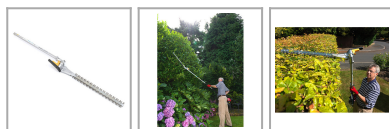

Nożyce do żywopłotu SSHE LE (długie)

link do produktu:

<https://b2b.axam.net.pl/kosy-versatool/1822-nozyce-do-zywoplotu-sshe-le-dlugie.html>

Producent: HONDA

Nr referencyjny: SSHELE

Informacje

Długie nożyce do żywopłotu Honda Verstaool™ o dwustronnym ostrzu i długości roboczej 55 cm, wraz z dodatkową przedłużką (60 cm), przeznaczone są do formowania wysokich krzewów i żywopłotów.

Opis produktu

Długie nożyce do żywopłotu Honda Verstaool™ z dwustronnym ostrzem o długości roboczej 55 cm i dołączoną przedłużką (60 cm) zostały zaprojektowane z myślą o wygodnym formowaniu wysokich żywopłotów i krzewów. Całkowita długość narzędzia wynosi 115 cm, co w połączeniu z jego doskonałym wyważeniem pozwala na precyzyjne przycinanie zarówno górnych, jak i dolnych partii roślin – bez potrzeby schylania się czy używania drabiny.

Regulacja kąta pracy w zakresie 90° umożliwia łatwe dostosowanie pozycji ostrzy do cięcia powierzchni bocznych i wierzchnich, zapewniając wygodę i dokładność. Model SSHE LE skutecznie radzi sobie z przycinaniem gałązek o średnicy do 2,4 cm. Zasięg nożyc można dodatkowo zwiększyć, stosując jedną z dostępnych przedłużek – krótką (50 cm) lub długą (100 cm).