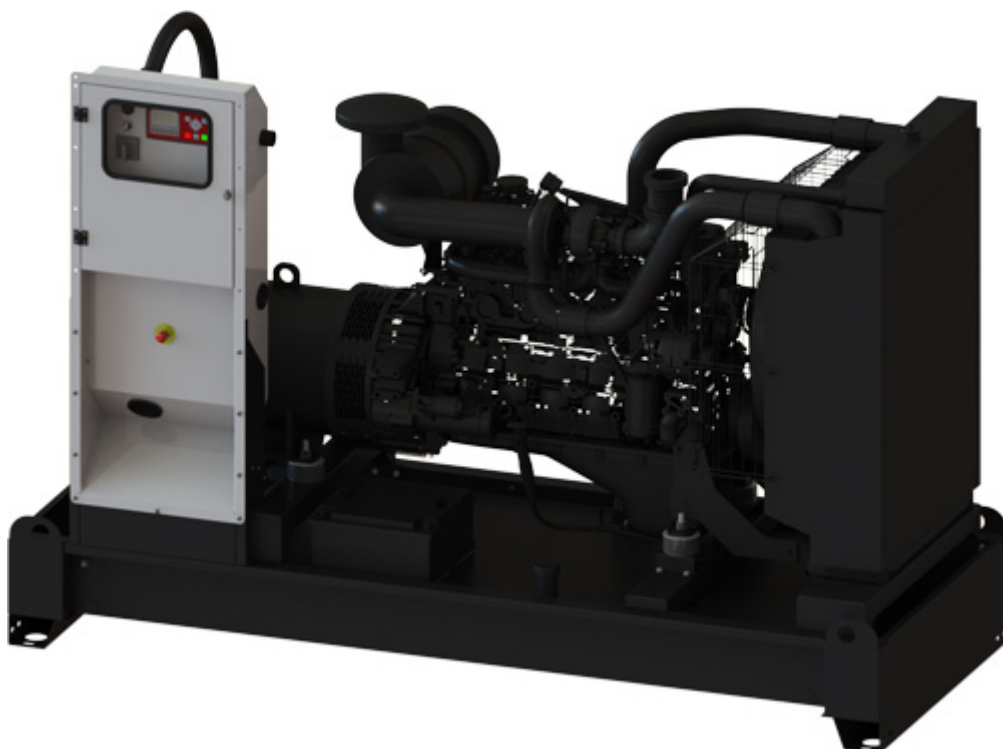

Agregat stacjonarny Fogo FI 160

link do produktu: <https://b2b.axam.net.pl/kategorie/1489-agregat-stacjonarny-fogo-fi-160.html>

Producent: FOGO

Nr referencyjny: FI 160

Informacje

Agregat prądowłrczy stacjonarny FI 160 firmy FOGO - 160 kVa.

Opis produktu

Stacjonarny agregat prądowłrczy polskiego producenta **FOGO** o mocy **160 kVA**

WERSJA DO ZABUDOWY

WERSJA DO PRACY NA ZEWNĄTRZ

Specyfikacja techniczna:

- Praca ciągła: **160 kVA 3~**
- Praca awaryjna: **167 kVA 3~**
- Napięcie znamionowe: **400 V / 50 Hz**