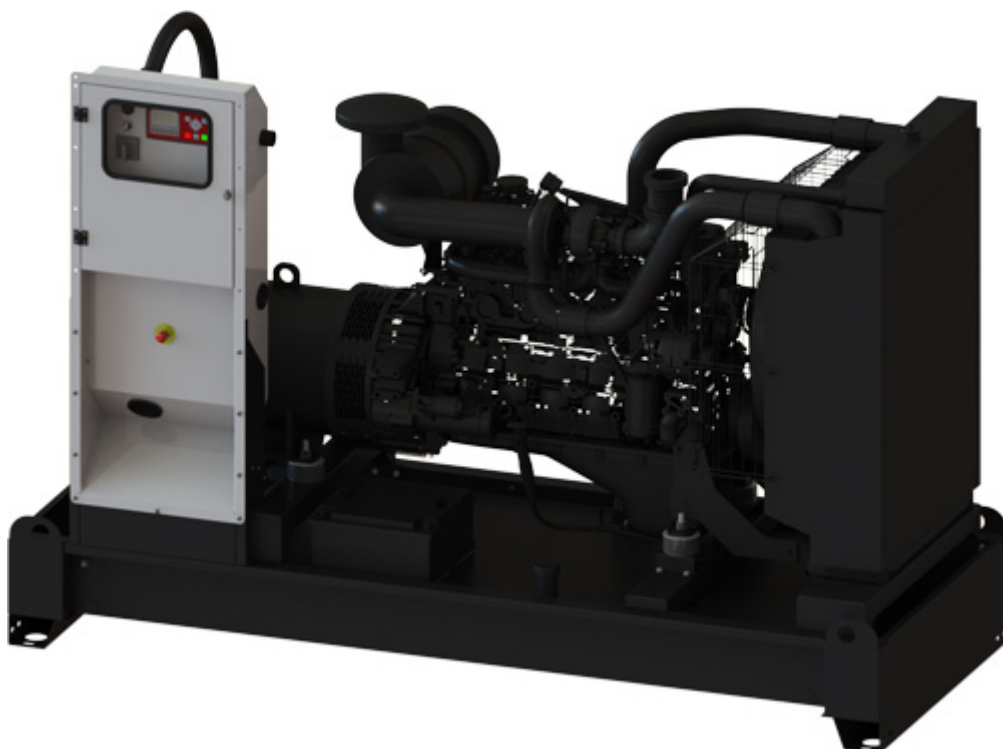

## Agregat stacjonarny Fogo FI 160

link do produktu: <https://b2b.axam.net.pl/kategorie/1489-agregat-stacjonarny-fogo-fi-160.html>

Producent: FOGO

Nr referencyjny: FI 160

### Informacje

Agregat prądowłrczy stacjonarny FI 160 firmy FOGO - 160 kVa.

### Opis produktu

Stacjonarny agregat prądowłrczy polskiego producenta **FOGO** o mocy **160 kVA**