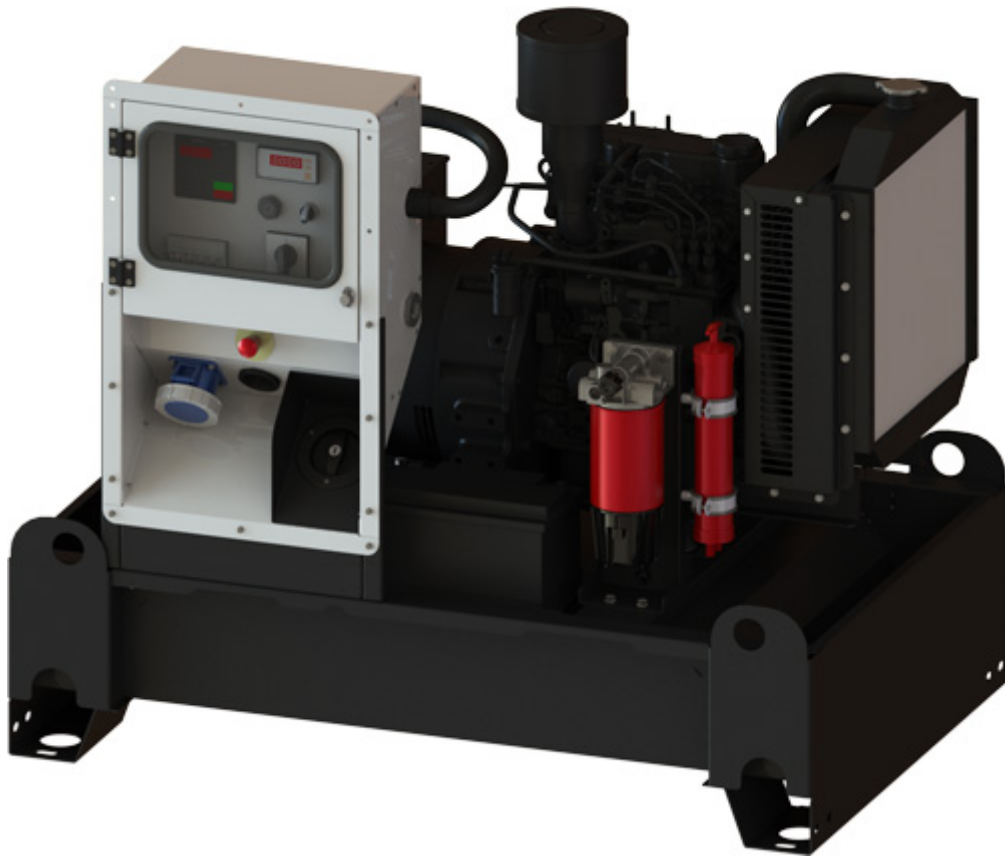

Agregat stacjonarny Fogo FM 20

link do produktu: <https://b2b.axam.net.pl/kategorie/1394-agregat-stacjonarny-fogo-fm-20.html>

Producent: FOGO

Nr referencyjny: FM20

Informacje

Agregat prądowłrczy stacjonarny FM 20 firmy FOGO - 20 kVa.

Opis produktu

Stacjonarny agregat prądowłrczy polskiego producenta **FOGO** o mocy **20 kVA**

WERSJA DO PRACY NA ZEWNĄTRZ

WERSJA DO PRACY WEWNĄTRZ

WERSJA NA PODWOZIU JEZDNYM

Specyfikacja techniczna:

- Praca ciągła: **20 kVA 3~**
- Praca awaryjna: **22 kVA 3~**
- Napięcie znamionowe: **400 V / 50 Hz**