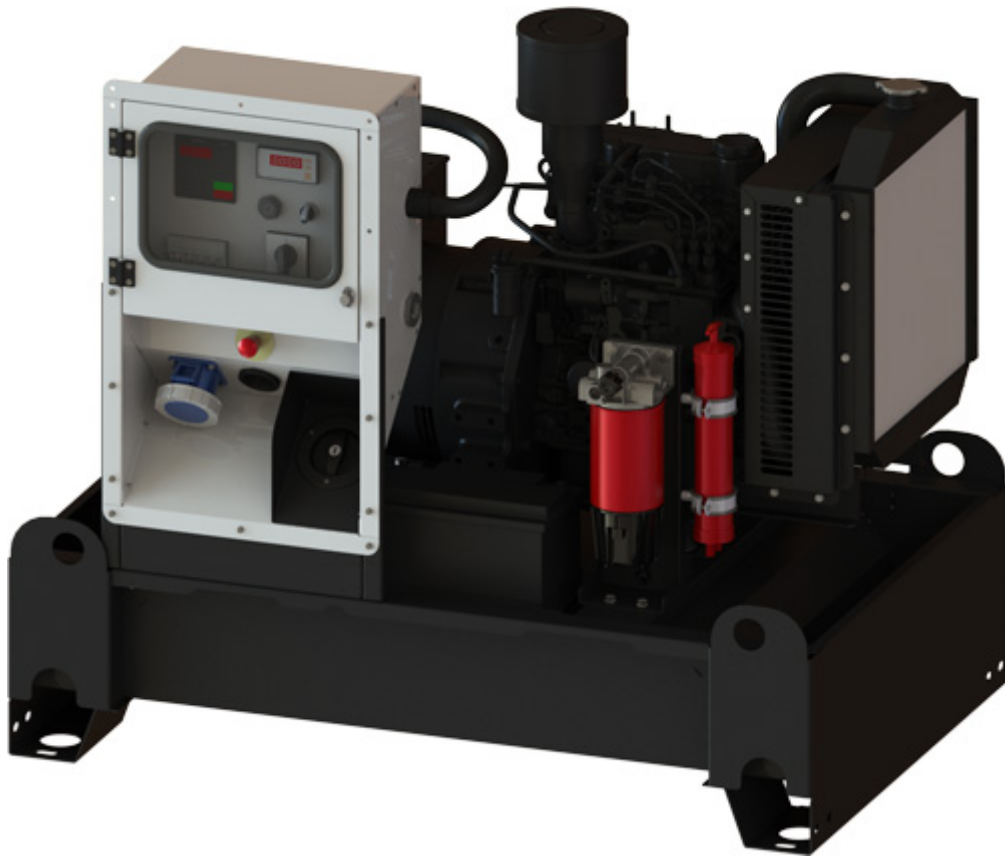

Specyfikacja techniczna:

- Praca ciągła: **15 kVA 3~**
- Praca awaryjna: **16,1 kVA 3~**
- Napięcie znamionowe: **400 V / 50 Hz**

Podana cena dotyczy agregatu do zabudowy posiadającego standardowe wyposażenie. Pozostałe wersje przedstawione w karcie katalogowej - **cena na zapytanie!**