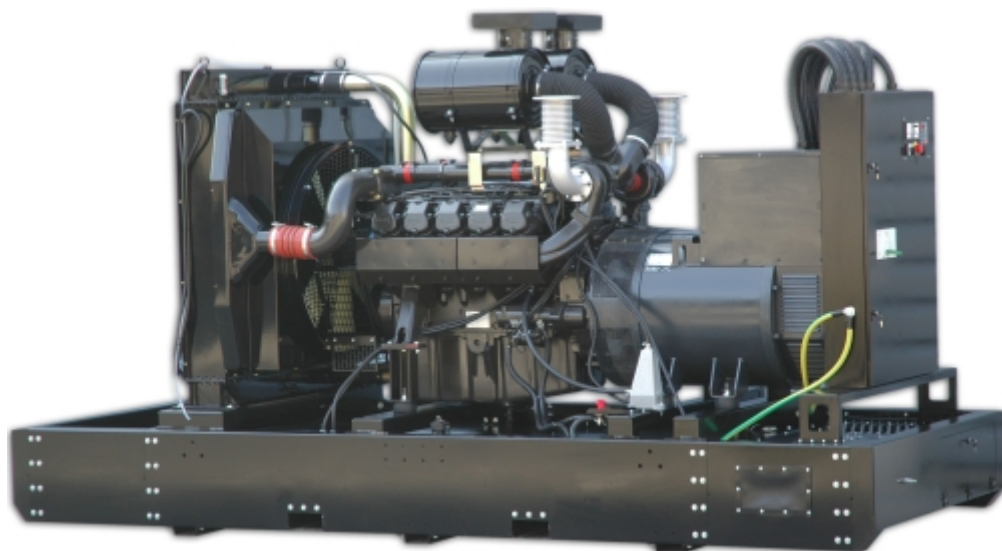

Agregat stacjonarny Fogo FD 640

link do produktu: <https://b2b.axam.net.pl/kategorie/1278-agregat-stacjonarny-fogo-fd-640.html>

Producent: FOGO

Nr referencyjny: FD 640

Informacje

Agregat prądowłrczy stacjonarny FD 640 firmy FOGO - 639 kVa.

Opis produktu

Stacjonarny agregat prądowłrczy polskiego producenta **FOGO** o mocy **639 kVA**

WERSJA DO ZABUDOWY

WERSJA DO PRACY NA ZEWNĄTRZ

Specyfikacja techniczna:

- Praca ciągła: **639 kVA 3~**
- Praca awaryjna: **702 kVA 3~**
- Napięcie znamionowe: **400 V / 50 Hz**