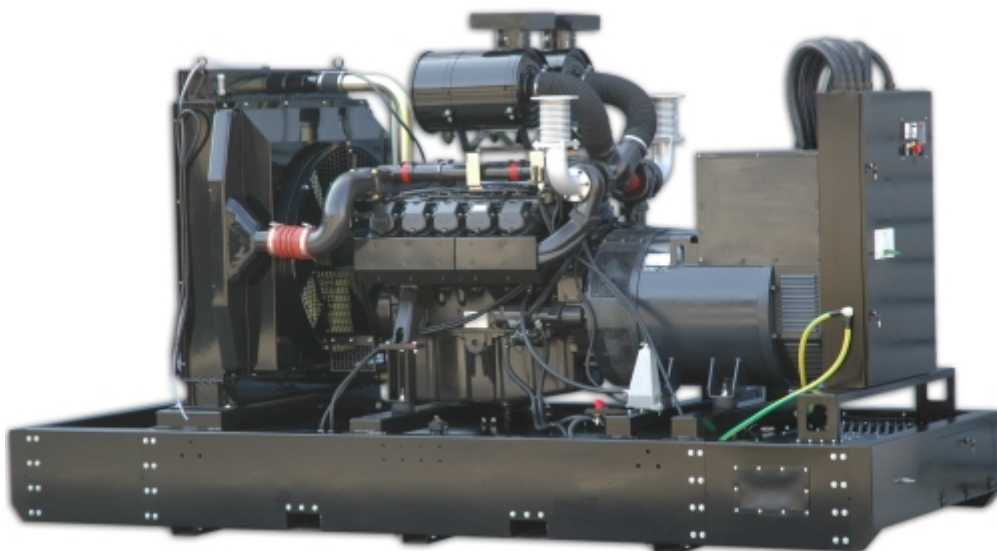

WERSJA DO ZABUDOWY

WERSJA DO PRACY NA ZEWNĄTRZ