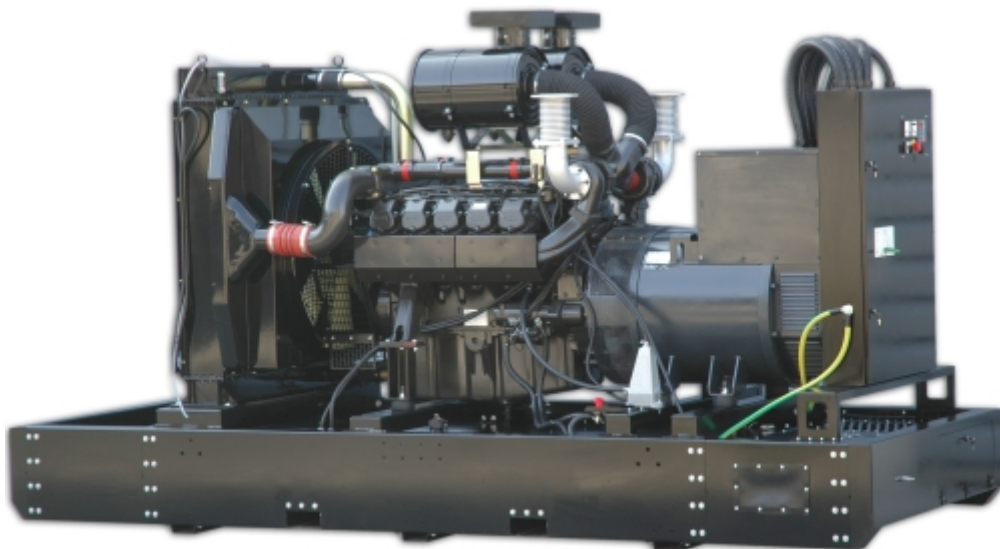

WERSJA DO ZABUDOWY

WERSJA DO PRACY NA ZEWNĄTRZ