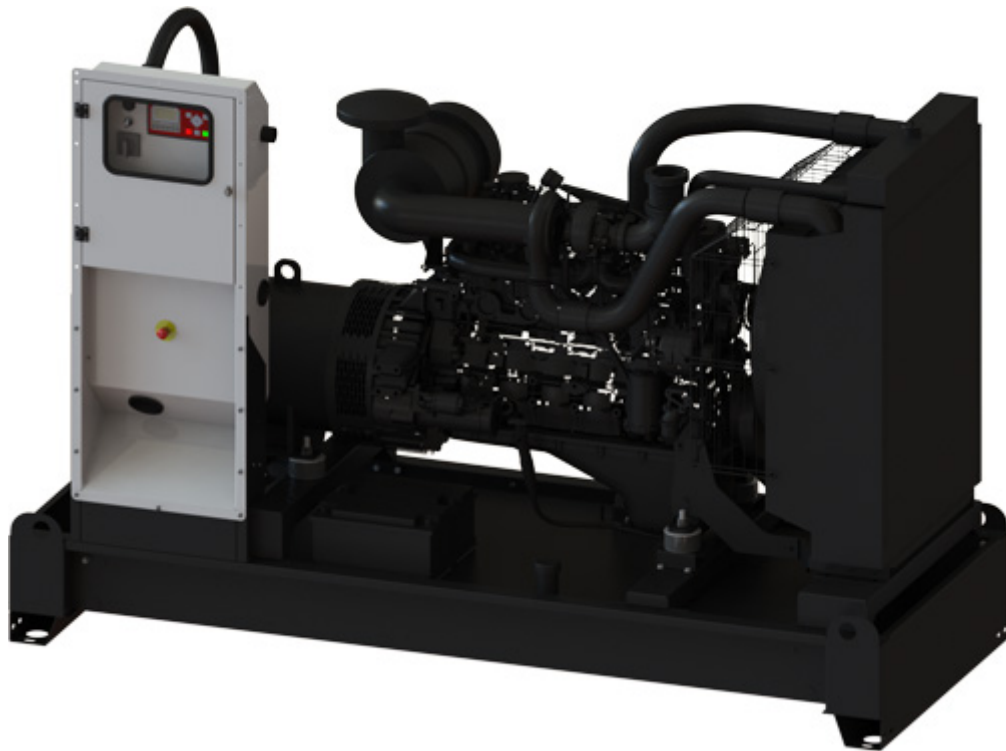

Agregat stacjonarny Fogo FI 120

link do produktu: <https://b2b.axam.net.pl/kategorie/1263-agregat-stacjonarny-fogo-fi-120.html>

Producent: FOGO

Nr referencyjny: FI 120

Informacje

Agregat prądowłrczy stacjonarny FI 120 firmy FOGO - 123 kVa.

Opis produktu

Stacjonarny agregat prądowłrczy polskiego producenta **FOGO** o mocy **120 kVA**

WERSJA DO ZABUDOWY

WERSJA DO PRACY NA ZEWNĄTRZ

Specyfikacja techniczna:

- Praca ciągła: **123 kVA 3~**
- Praca awaryjna: **135 kVA 3~**
- Napięcie znamionowe: **400 V / 50 Hz**