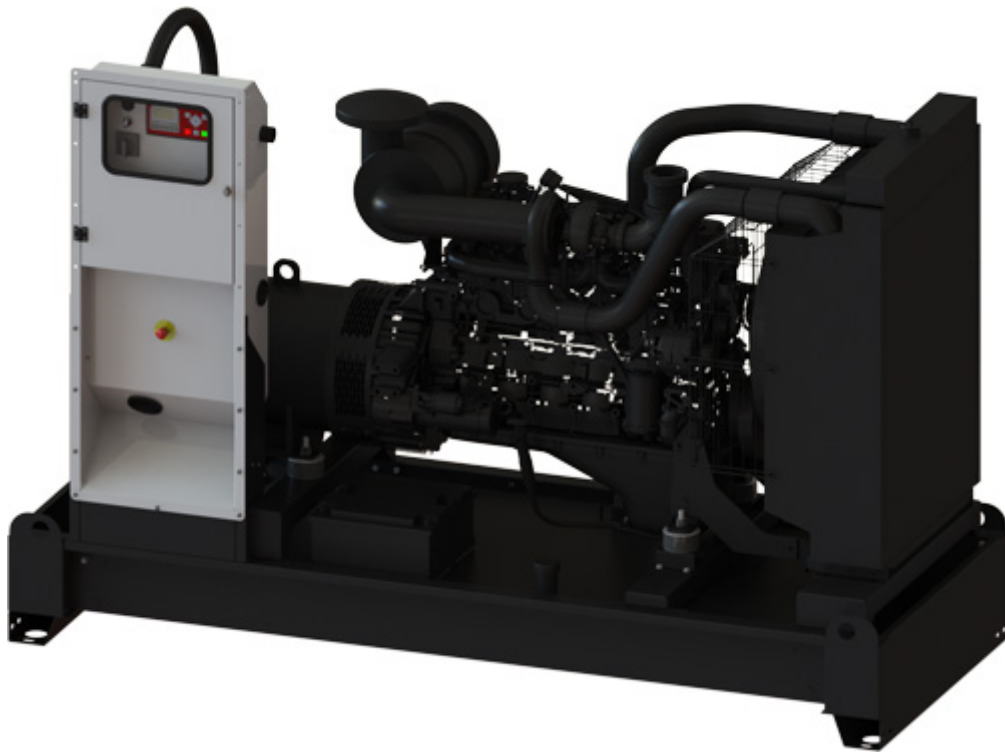

Agregat stacjonarny Fogo FI 120

link do produktu: <https://b2b.axam.net.pl/kategorie/1263-agregat-stacjonarny-fogo-fi-120.html>

Producent: FOGO

Nr referencyjny: FI 120

Informacje

Agregat prądowłrczy stacjonarny FI 120 firmy FOGO - 123 kVa.

Opis produktu

Stacjonarny agregat prądowłrczy polskiego producenta **FOGO** o mocy **120 kVA**

WERSJA DO ZABUDOWY

WERSJA DO PRACY NA ZEWNĄTRZ

Specyfikacja techniczna:

- Praca ciągła: **123 kVA 3~**
- Praca awaryjna: **135 kVA 3~**
- Napięcie znamionowe: **400 V / 50 Hz**