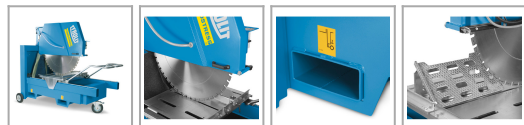

Przecinarka stołowa Tyrolit TME 1000

link do produktu:

<https://b2b.axam.net.pl/przecinarki-stolowe/1210-przecinarka-stolowa-tyrolit-tme-1000.html>

Producent: TYROLIT

Nr referencyjny: 10989800

Informacje

Przecinarka Tyrolit TME 1000 - tarcza: 1000mm, moc: 7,5kW, 400V

Opis produktu

Model **Tyrolit TME1000** przekonuje ze względu na wysoką stabilność oraz odporność na obciążenia. Precyzyjne prowadzenie przecinarki stołowej ze stali nierdzewnej gwarantuje dokładne cięcia. Kółka skrętne, prowadnice wózka widłowego oraz uchwyty transportowy zapewniają bezpieczny i wygodny transport. Nie wymagający konserwacji napęd tarczy z przekładnią pozwala zmniejszyć ilość prac serwisowych do minimum.

Specyfikacja techniczna:

- Silnik: elektryczny **400V**
- Moc: **7,5 KW**
- Max średnica tarczy: **1000 x 25,4 mm**
- Max głębokość cięcia: **400 mm**
- Max długość cięcia: **660 mm**
- Prędkość obrotowa: **910 obr/min**
- Waga: **325 kg**

Zalety:

- Możliwość regulacji głębokości cięcia
- Maksymalna stabilność, dzięki stalowemu podwoziu
- Precyzyjne cięcie dzięki prowadnicy wykonanej ze stali nierdzewnej
- Kółka skrętne, prowadnice wózka widłowego oraz uchwyty transportowe zapewniają bezpieczny i wygodny transport.
- Szybki i łatwy montaż tarczy
- Łatwe czyszczenie ze względu na solidny, wysuwany zbiornik na wodę